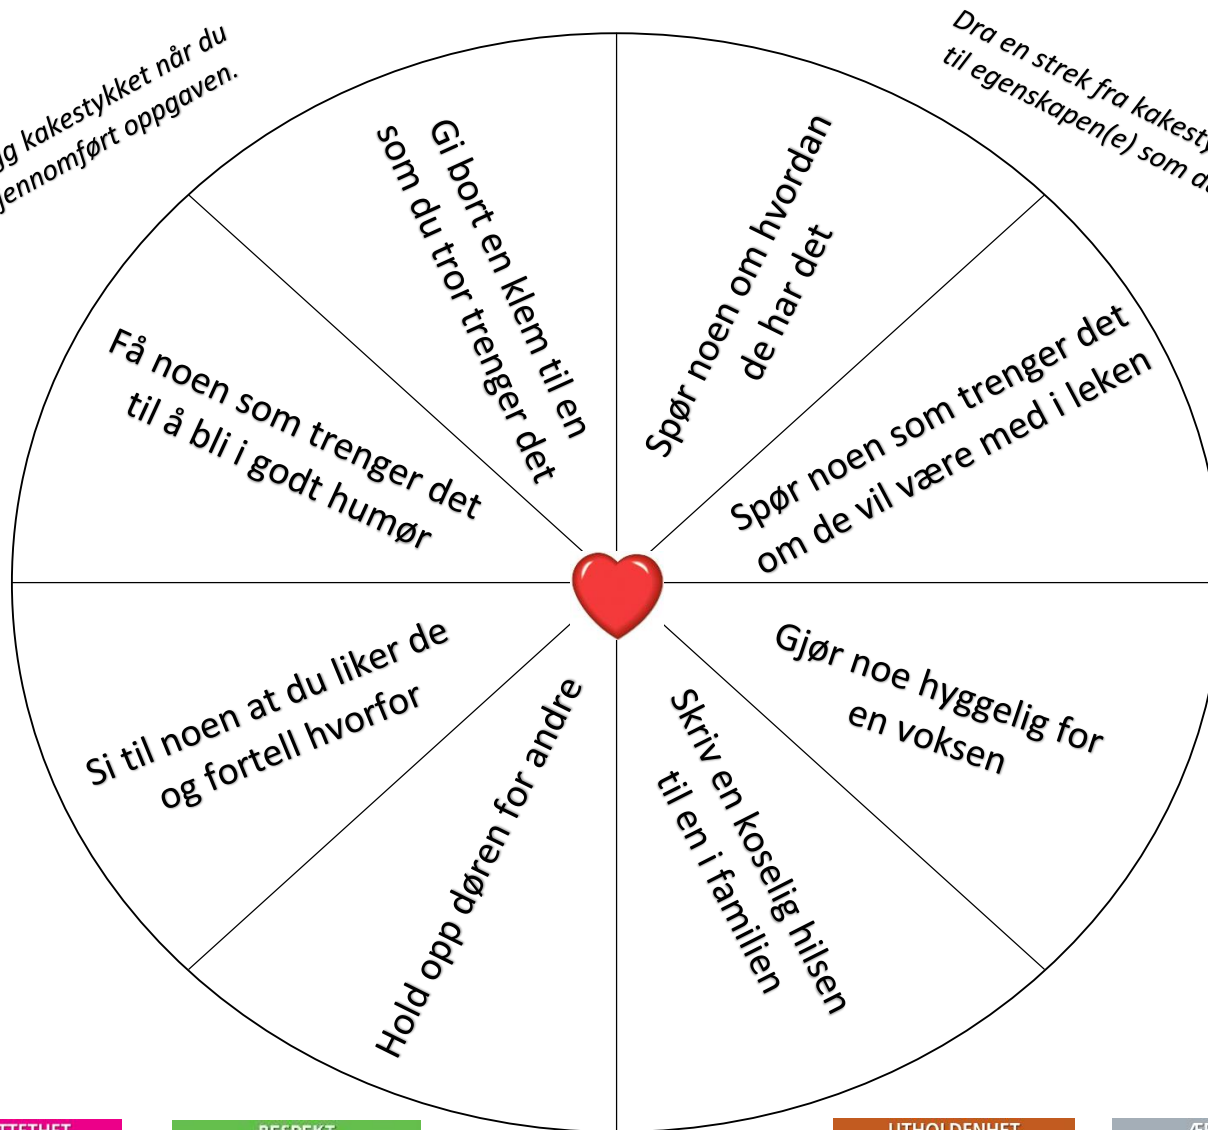

SMARThjulet

Velg ut en eller flere ting fra SMARThjulet som du har lyst til å gjøre.

Hvilke egenskaper opplevde du at du brukte?

Fargelegg kakestykket når du har gjennomført oppgaven.

NAVN: _____

1000

1000