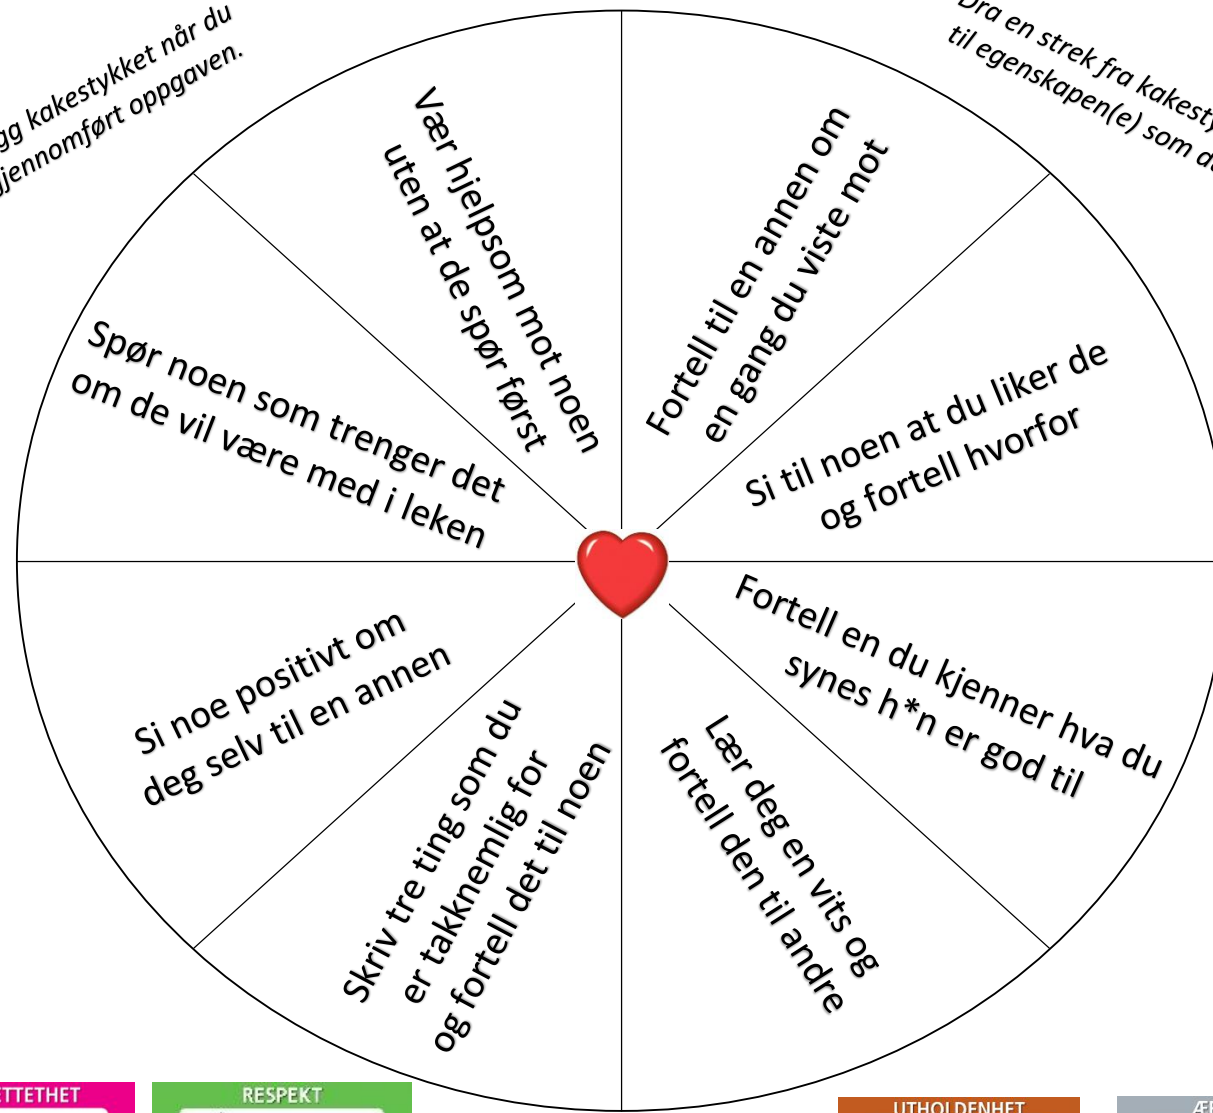

# SMARThjulet

Velg ut en eller flere ting fra SMARThjulet som du har lyst til å gjøre.

Hvilke egenskaper opplevde du at du brukte?

Fargelegg kakestykket når du har gjennomført oppgaven.

NAVN: \_\_\_\_\_