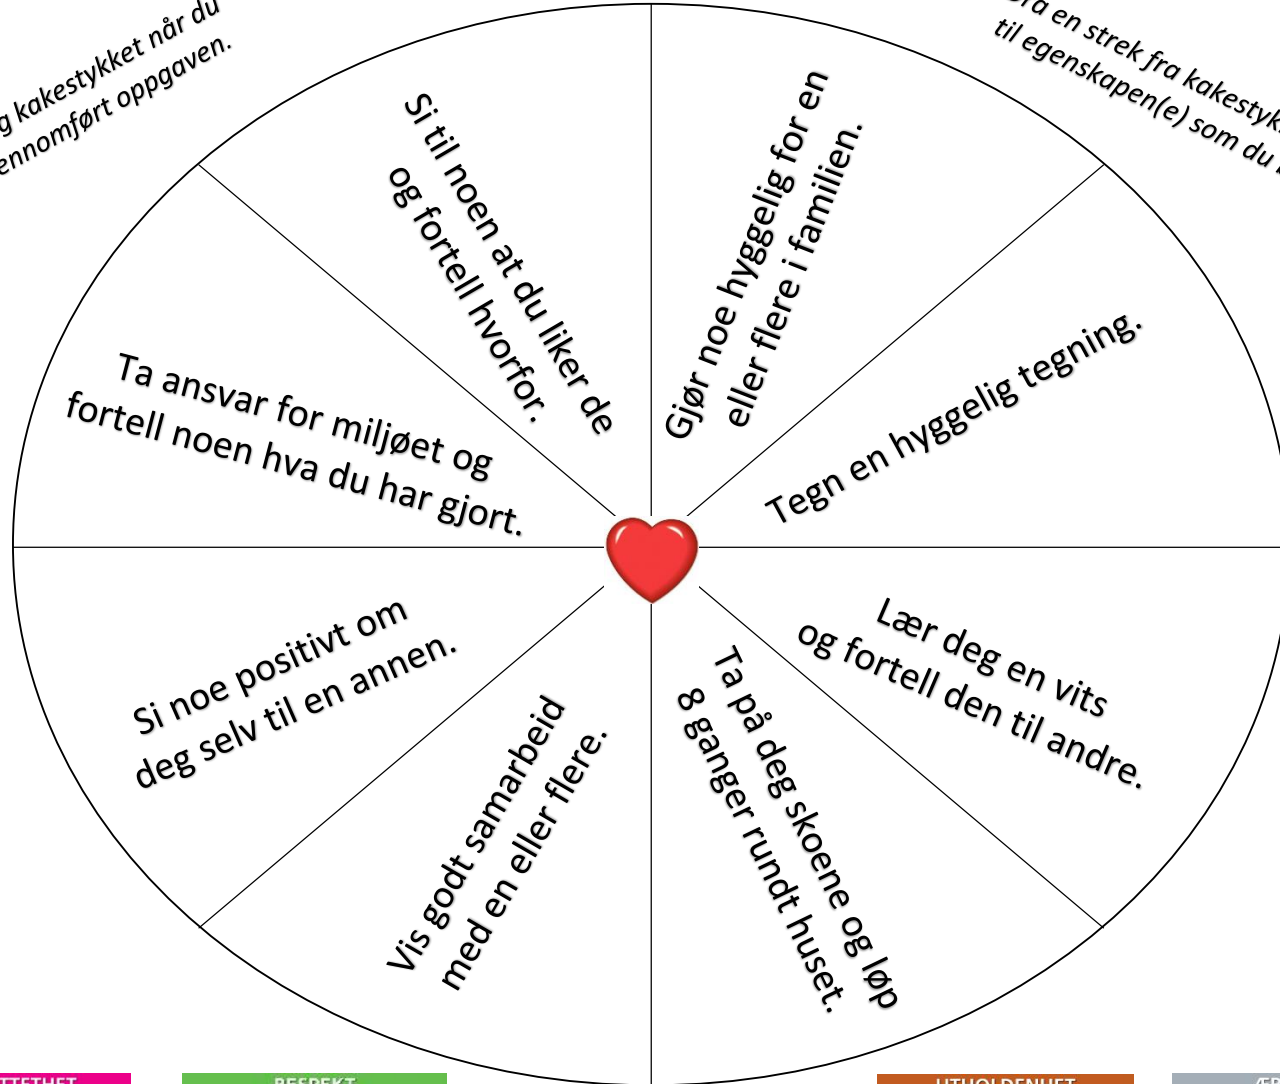

SMARThjulet

Velg ut en eller flere ting fra SMARThjulet som du har lyst til å gjøre.

Hvilke egenskaper opplevde du at du brukte?

Fargelegg kakestykket når du har gjennomført oppgaven.

NAVN: _____

100

100

100